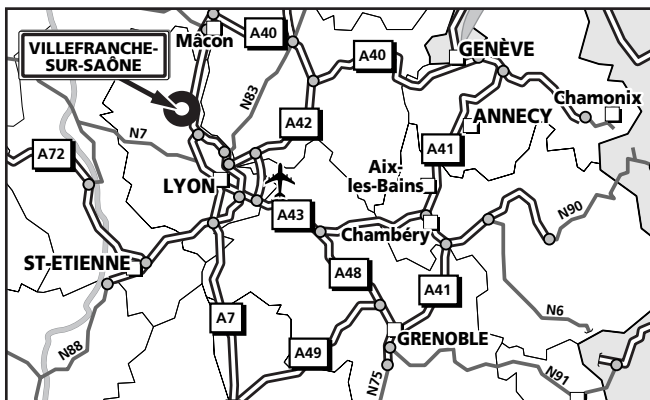

■ Depuis PARIS : (A)

Rejoindre l'A6 direction LYON puis emprunter la sortie 31.2 VILLEFRANCHE/JASSANS-RIOTTIER. Passer le péage puis au rond-point suivre VILLEFRANCHE/LIMAS. Continuer tout droit puis arriver au CARREFOUR DES CHANTIERS prendre la direction de VILLEFRANCHE CENTRE (puis voir loupe).

■ Depuis LYON : (B)

Rejoindre l'A6 direction PARIS puis emprunter la sortie 31.2 VILLEFRANCHE/JASSANS-RIOTTIER. Passer le péage puis au rond-point suivre VILLEFRANCHE/LIMAS. Continuer tout droit puis arriver au CARREFOUR DES CHANTIERS prendre la direction de VILLEFRANCHE CENTRE (puis voir loupe).

■ Depuis GRENOBLE/AÉROPORT LYON-SAINT ÉXUPÉRY : (C)

Rejoindre l'A43 direction LYON puis rejoindre la N346 et l'A46 (ROCADE EST) direction PARIS. Prendre la bifurcation de l'A6 direction PARIS puis emprunter la sortie 31.2 VILLEFRANCHE/JASSANS-RIOTTIER. Passer le péage puis au rond-point suivre VILLEFRANCHE/LIMAS. Continuer tout droit puis arriver au CARREFOUR DES CHANTIERS prendre la direction de VILLEFRANCHE CENTRE (puis voir loupe).

■ Depuis BOURG-EN-BRESSE : (D)

Rejoindre la D936 puis la D904 en direction de VILLEFRANCHE-SUR-SAÔNE. À JASSANS-RIOTTIER, emprunter la D933 direction BEAUREGARD puis suivre VILLEFRANCHE-SUR-SAÔNE CENTRE par la D44 (puis voir loupe).