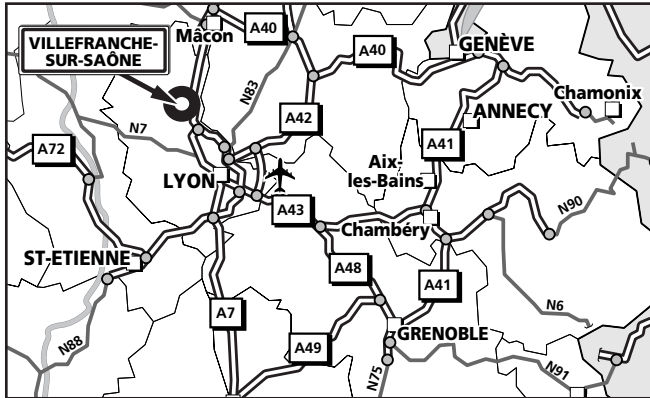

■ Von PARIS : (A)

A6 Richtung LYON nehmen und an der Ausfahrt 31.2 nach VILLEFRANCHE/JASSANS-RIOTTIER die Autobahn verlassen. Die Mautstelle passieren und am Kreisverkehr den Schildern nach VILLEFRANCHE/LIMAS folgen. Geradeaus weiterfahren und an der CARREFOUR DES CHANTIERS (Kreuzung) Richtung VILLEFRANCHE CENTRE (Zentrum) fahren (dann die Vergrößerung beachten).

■ Von LYON : (B)

A6 Richtung PARIS nehmen und an der Ausfahrt 31.2 nach VILLEFRANCHE/JASSANS-RIOTTIER die Autobahn verlassen. Die Mautstelle passieren und am Kreisverkehr den Schildern nach VILLEFRANCHE/LIMAS folgen. Geradeaus weiterfahren und an der CARREFOUR DES CHANTIERS (Kreuzung) Richtung VILLEFRANCHE CENTRE (Zentrum) fahren (dann die Vergrößerung beachten).

■ Von GRENOBLE/FLUGHAFEN LYON-SAINT ÉXUPÉRY : (C)

A43 Richtung LYON nehmen. Auf die N346 fahren und dann auf die A46 (Rocade Est) Richtung PARIS. Die Gabelung A6 Richtung PARIS nehmen und an der Ausfahrt 31.2 nach VILLEFRANCHE/JASSANS-RIOTTIER die Autobahn verlassen. Die Mautstelle passieren und am Kreisverkehr den Schildern nach VILLEFRANCHE/LIMAS folgen. Geradeaus weiterfahren und an der CARREFOUR DES CHANTIERS (Kreuzung) Richtung VILLEFRANCHE CENTRE (Zentrum) fahren (dann die Vergrößerung beachten).

■ Von BOURG-EN-BRESSE : (D)

D936 nehmen und dann die D904 Richtung VILLEFRANCHE-SUR-SAÔNE. In JASSANS-RIOTTIER die D933 Richtung BEAUREGARD nehmen und dann den Schildern nach VILLEFRANCHE-SUR-SAÔNE CENTRE (Zentrum) auf der D44 folgen (dann die Vergrößerung beachten).