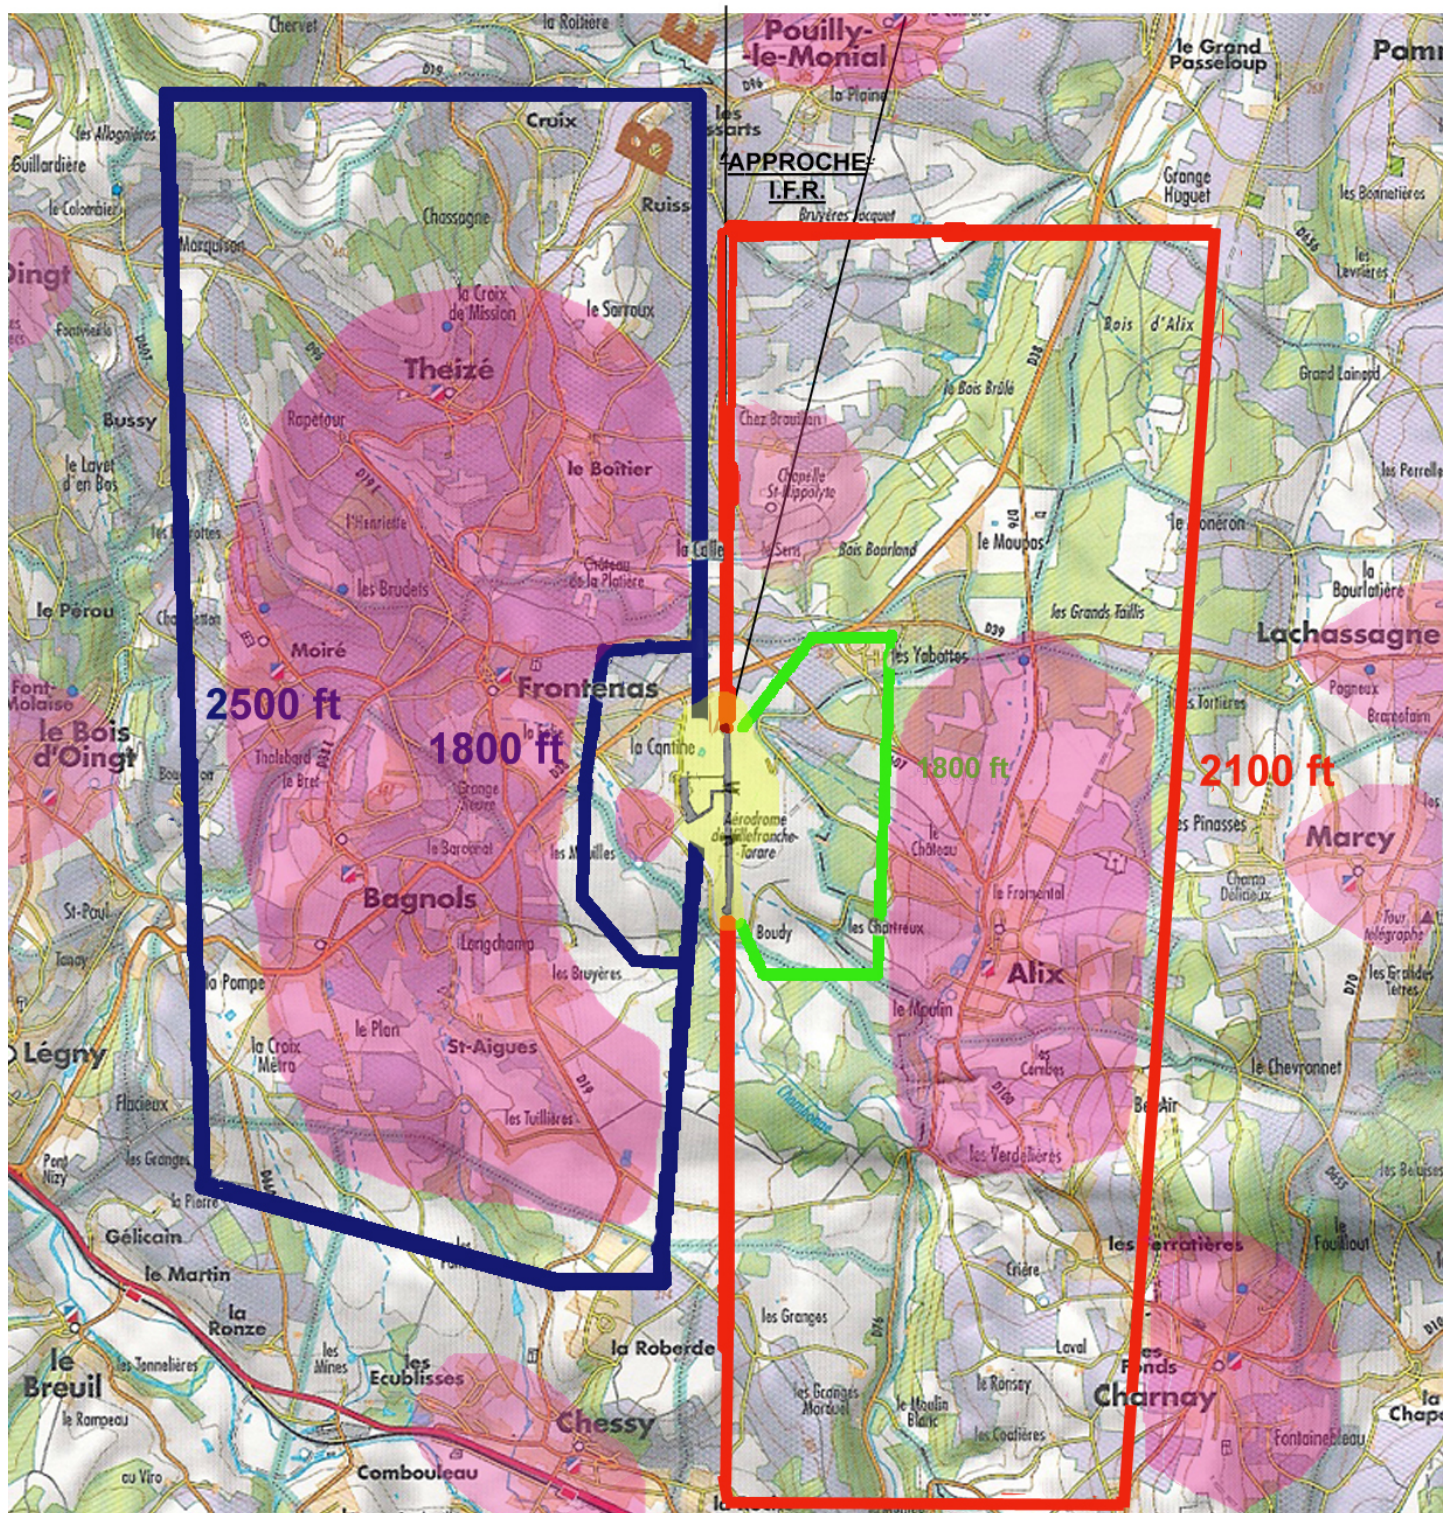

# CARTE INDICATIVE DU VOLUME DE L'AERODROME DE VILLEFRANCHE-TARARE

Carte du Grand Lyon au 1:50000 – IGN PARIS – Autorisation n°50-3069

➔➔➔ ATTENTION AUX 3 TRAJECTOIRES PARALLELES DANS LES AXES ➔➔➔

 Tour de piste hélicoptère ( petit et grand )

 Tour de piste standard avion

 Circuit d'intégration planeurs et remorqueurs

 Zone de survol fortement déconseillée